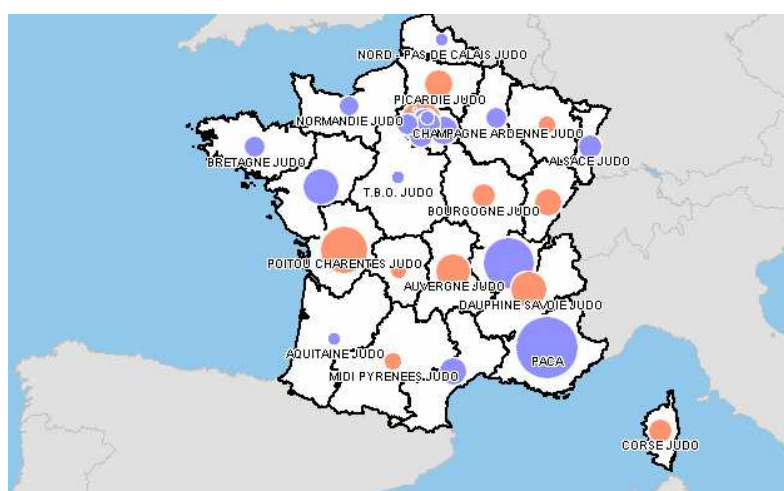

Le GEODEVELOPPEMENT DE LA FFJUDO

A DECOUVRIR SUR LE SITE DE LA FEDERATION

Accès sur le site ffjudo.com / [Infos Fédérales Intranet](#) / cliquer sur [la suite](#) dans le chapitre ODES, statistiques sous forme de cartes + choix dans la liste des cartes, la liste des ligues....

Evolution du nombre de licenciés par ligue entre les saisons 2004-2005 et 2005-2006

Taux de pénétration par comité des licenciées femmes de 50 à 59 ans
Nombre de licenciées femmes de 50 à 59 ans pour 100 habitants du même sexe et du même âge